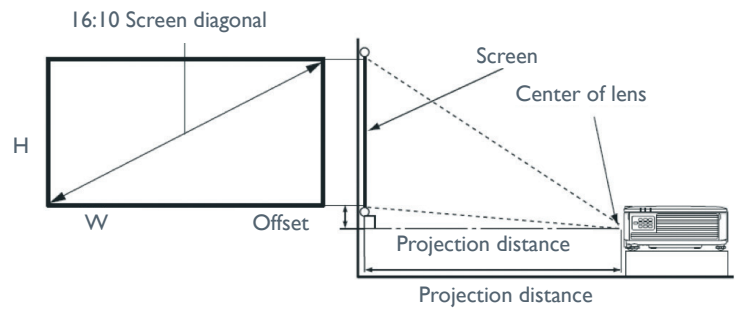

* The Contrast is measure by Full On Full Off standard.

**LightSource life results will vary depending on environmental conditions and usage. Actual product's features and specifications are subject to change without notice.

Input and Output Terminals

- | | |
|---------------------------------------|---|
| 1 Wired Remote Input | 12 Audio Input (mini jack) |
| 2 RS232 Input (D-sub 9pin, male) | 13 HDMI 3 |
| 3 USB TypeB (Service) | 14 AC Power Jack |
| 4 USB TypeA (5V/2A power) | 15 HDMI Output |
| 5 LAN Port (RJ45 for Network control) | 16 Composite Video (RCA) |
| 6 HDBaseT | 17 RCA Audio Input L |
| 7 HDMI 2 | 18 Monitor Output (D-sub 15pin, Female) |
| 8 HDMI 1 | 19 Audio Output (mini jack) |
| 9 S-Video Input | 20 12V Trigger |
| 10 RCA Audio Input R | 21 Kensington anti-theft lock slot |
| 11 PC Input | |

Dimensions

Distance Chart

Screen				Distance from screen (mm)			Offset (mm)
Diagonal		W (mm)	H (mm)	Min length (max. zoom)	Average	Max length (min. zoom)	
Inch	mm						
40	1016	862	538	1172	1525	1878	0
50	1270	1077	673	1465	1906	2348	0
60	1524	1292	808	1758	2287	2817	0
80	2032	1723	1077	2343	3050	3756	0
90	2286	1939	1212	2636	3431	4226	0
100	2540	2154	1346	2929	3812	4696	0
110	2794	2369	1481	3222	4194	5165	0
120	3048	2585	1615	3515	4575	5635	0
130	3302	2800	1750	3808	4956	6104	0
140	3556	3015	1885	4101	5337	6574	0
150	3810	3231	2019	4394	5719	7043	0
160	4064	3446	2154	4687	6100	7513	0
170	4318	3662	2289	4980	6481	7982	0
180	4572	3877	2423	5273	6862	8452	0
190	4826	4092	2558	5566	7244	8922	0
200	5080	4308	2692	5859	7625	9391	0
250	6350	5385	3365	7323	9531	11739	0
300	7620	6462	4039	8788	11437	14087	0
350	8890	7539	4712	10253	13344	16434	0
400	10160	8616	5385	11717	15250	18782	0
500	12700	10770	6731	14647	19062	23478	0