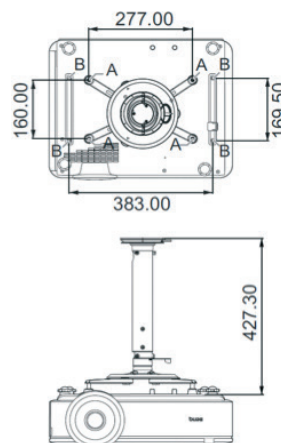

Input and Output Terminals

- | | |
|---------------------------------------|---|
| 1 Wired Remote Input | 12 Audio Input (mini jack) |
| 2 RS232 Input (D-sub 9pin, male) | 13 HDMI 3 |
| 3 USB TypeB (Service) | 14 AC Power Jack |
| 4 USB TypeA (5V/2A power) | 15 HDMI Output |
| 5 LAN Port (RJ45 for Network control) | 16 Composite Video (RCA) |
| 6 HDBaseT | 17 RCA Audio Input L |
| 7 HDMI 2 | 18 Monitor Output (D-sub 15pin, Female) |
| 8 HDMI 1 | 19 Audio Output (mini jack) |
| 9 S-Video Input | 20 12V Trigger |
| 10 RCA Audio Input R | 21 Kensington anti-theft lock slot |
| 11 PC Input | |

Dimensions

Distance Chart

Screen				Distance from screen (mm)			Offset (mm)
Diagonal		W (mm)	H (mm)	Min length (max. zoom)	Average	Max length (min. zoom)	
Inch	mm						
40	1016	862	538	1172	1525	1878	0
50	1270	1077	673	1465	1906	2348	0
60	1524	1292	808	1758	2287	2817	0
80	2032	1723	1077	2343	3050	3756	0
90	2286	1939	1212	2636	3431	4226	0
100	2540	2154	1346	2929	3812	4696	0
110	2794	2369	1481	3222	4194	5165	0
120	3048	2585	1615	3515	4575	5635	0
130	3302	2800	1750	3808	4956	6104	0
140	3556	3015	1885	4101	5337	6574	0
150	3810	3231	2019	4394	5719	7043	0
160	4064	3446	2154	4687	6100	7513	0
170	4318	3662	2289	4980	6481	7982	0
180	4572	3877	2423	5273	6862	8452	0
190	4826	4092	2558	5566	7244	8922	0
200	5080	4308	2692	5859	7625	9391	0
250	6350	5385	3365	7323	9531	11739	0
300	7620	6462	4039	8788	11437	14087	0
350	8890	7539	4712	10253	13344	16434	0
400	10160	8616	5385	11717	15250	18782	0
500	12700	10770	6731	14647	19062	23478	0

*To optimize your projection quality, we suggest to do the projection within non-gray area.

Ceiling Mount Chart

A: BenQ ceiling mount CMG3 (5JJAM10.001)
Ceiling mount screw: M4
(Max. L = 25 mm; Min. L = 20 mm)

B: Third party mounting holes
Screw: M6 (Max. L = 8 mm)

Unit: mm