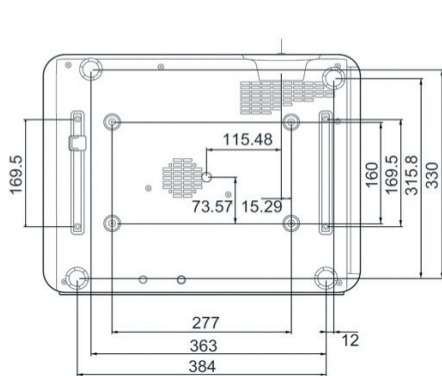

Input and Output Terminals

- | | |
|---------------------------------------|---|
| 1 Wired Remote Input | 12 Audio Input (mini jack) |
| 2 RS232 Input (D-sub 9pin, male) | 13 HDMI 3 |
| 3 USB TypeB (Service) | 14 AC Power Jack |
| 4 USB TypeA (5V/2A power) | 15 HDMI Output |
| 5 LAN Port (RJ45 for Network control) | 16 Composite Video (RCA) |
| 6 HDBaseT | 17 RCA Audio Input L |
| 7 HDMI 2 | 18 Monitor Output (D-sub 15pin, Female) |
| 8 HDMI 1 | 19 Audio Output (mini jack) |
| 9 S-Video Input | 20 12V Trigger |
| 10 RCA Audio Input R | 21 Kensington anti-theft lock slot |
| 11 PC Input | |

Dimensions

Distance Chart

Screen				Distance from screen (mm)			Offset (mm)
Diagonal		W (mm)	H (mm)	Min length (max. zoom)	Average	Max length (min. zoom)	
Inch	mm						
40	1016	862	538	1172	1525	1878	0
50	1270	1077	673	1465	1906	2348	0
60	1524	1292	808	1758	2287	2817	0
80	2032	1723	1077	2343	3050	3756	0
90	2286	1939	1212	2636	3431	4226	0
100	2540	2154	1346	2929	3812	4696	0
110	2794	2369	1481	3222	4194	5165	0
120	3048	2585	1615	3515	4575	5635	0
130	3302	2800	1750	3808	4956	6104	0
140	3556	3015	1885	4101	5337	6574	0
150	3810	3231	2019	4394	5719	7043	0
160	4064	3446	2154	4687	6100	7513	0
170	4318	3662	2289	4980	6481	7982	0
180	4572	3877	2423	5273	6862	8452	0
190	4826	4092	2558	5566	7244	8922	0
200	5080	4308	2692	5859	7625	9391	0
250	6350	5385	3365	7323	9531	11739	0
300	7620	6462	4039	8788	11437	14087	0
350	8890	7539	4712	10253	13344	16434	0
400	10160	8616	5385	11717	15250	18782	0
500	12700	10770	6731	14647	19062	23478	0

*To optimize your projection quality, we suggest to do the projection within non-gray area.

Ceiling Mount Chart

A: BenQ ceiling mount CMG3 (5JJAM10.001)
Ceiling mount screw: M4
(Max. L = 25 mm; Min. L = 20 mm)

B: Third party mounting holes
Screw: M6 (Max. L = 8 mm)

Unit: mm