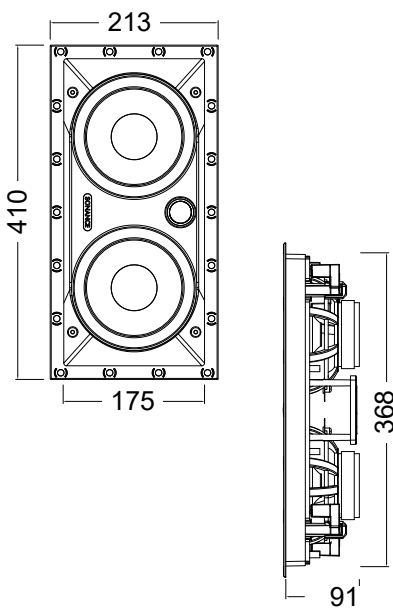

Allgemeine Features

- magnetisch befestigter Grill mit nur 5mm Rand, lackierbar
- einfache Montage mit schraubbaren Befestigungsklammern
- bis 51 mm Klemmhöhe

- Level 8: Hochtöner für kritische Details, absolut präzise Bass- und Höhenwiedergabe für höchste Ansprüche, Highend
- Level 6: detailgetreue und präzise Höhen, straffe, genaue Basswiedergabe sehr gutes HiFi Niveau
- Level 4: detailgetreue und präzise Höhen, natürliche klingende Basswiedergabe ausgewogener Klang, Allround
- ➔ **Level 2:** saubere und natürliche Höhen, natürlich klingende Basswiedergabe angenehme Beschallung, klare Dialoge

Technische Daten VP62LCR

Betriebsleistung:	5 Watt min.; 125 Watt max.
Frequenzgang:	45Hz - 20kHz ±3dB
Impedanz:	6/4 Ohm nom./min.
Wirkungsgrad:	90dB (2.83V/1 meter)
Hochton:	25 mm cloth dome
Tiefton:	2x 165 mm textured polypropylene cones
Farbe Abdeckung:	weiss, lackierbar
Frontmass:	213 x 410 mm
Lochmass:	175 x 368 mm
Einbautiefe:	91 mm
Klemmhöhe:	10 - 51 mm (optionale Verlängerung bis 115mm erhältlich)
Gewicht ca.:	3,6 kg / Stk
Bestell-Nr. / VPE:	SO 93028 / 1 Stück